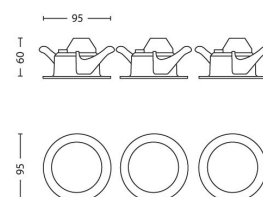

Philips myLiving
Zapuštěné bodové svítidlo

Sceptrum

šedá
LED

myLiving

59101/87/16